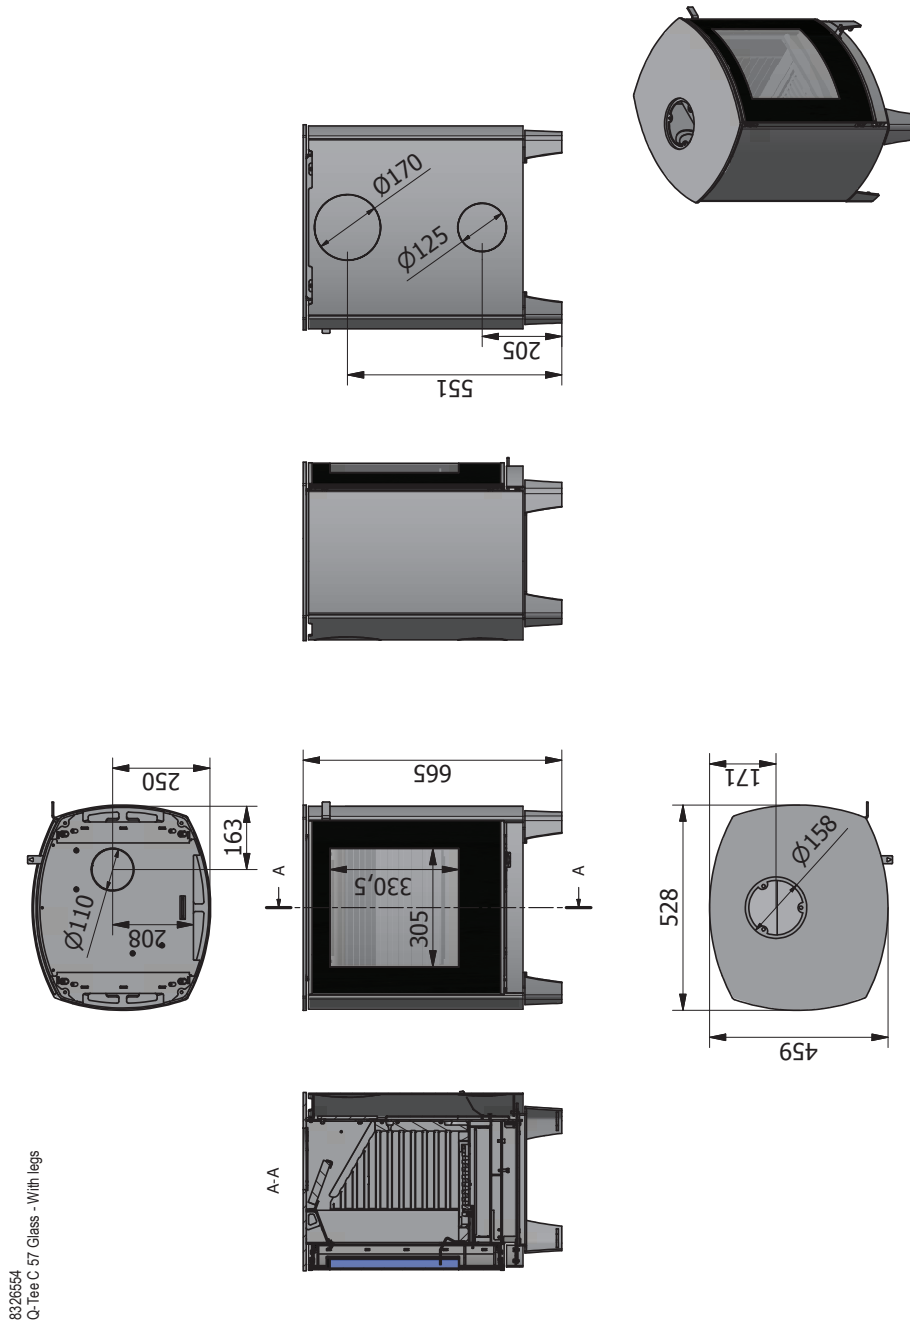

# MÄTTRITNINGAR

8326550  
Q-Tree C 57 Classic

S

**RAIS** attika®  
ART OF FIRE FEUERKULTUR

MÅTTRITNINGAR

**RAIS** attika®  
ART OF FIRE FEUERKULTUR

S

8326551  
Q-Tea C 57

# MÄTTRITNINGAR

8326554  
Q-Tea C 57 Classic - With legs

S

MÅTTRITNINGAR

8326554  
Q-Free C 57 Glass - With legs

S