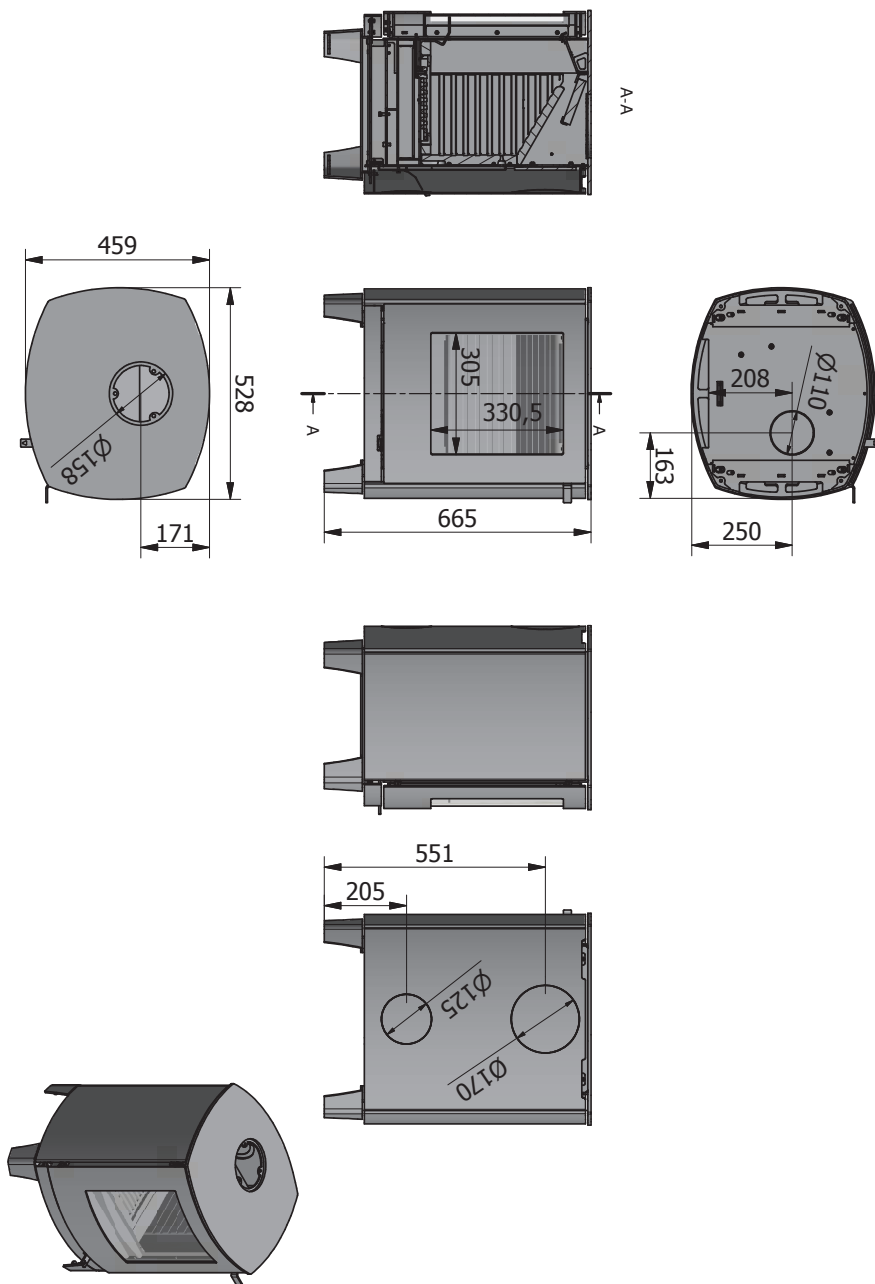

# MÄTTRITNINGAR

8326550  
Q-Tree C 57 Classic

S

**RAIS** attika®  
ART OF FIRE FEUERKULTUR

MÅTTRITNINGAR

**RAIS** attika®  
ART OF FIRE FEUERKULTUR

S

8326551  
Q-Tea C 57

# MÄTTRITNINGAR

8326554  
Q-Tea C 57 Classic - With legs

S

MÅTTRITNINGAR

8326554  
Q-Free C 57 Glass - With legs

S