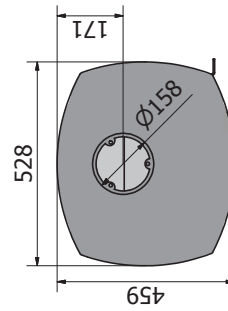

MÅTTRITNINGAR

RAIS attika®
ART OF FIRE FEUERKULTUR

S

8326551
Q-Tea C 57