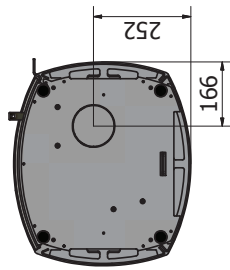

# MÄTTRITNINGAR

8326550  
Q-Tree C 57 Classic

S

**RAIS** attika®  
ART OF FIRE FEUERKULTUR

MÅTTRITNINGAR

**RAIS** attika®  
ART OF FIRE FEUERKULTUR

S

8326551  
Q-Tea C 57

# MÄTTRITNINGAR

8326554  
Q-Tea C 57 Classic - With legs

S

MÅTTRITNINGAR

8326554  
Q-Free C 57 Glass - With legs

S