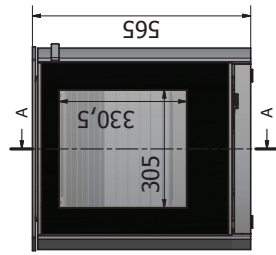

MÅTTRITNINGAR

RAIS attika®
ART OF FIRE FEUERKULTUR

S

8326551
Q-Tea C 57