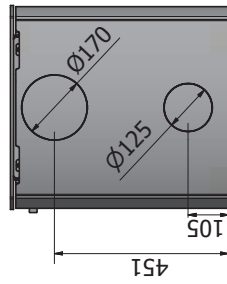

MÅTTRITNINGAR

RAIS attika®
ART OF FIRE FEUERKULTUR

S

8326551
Q-Tea C 57