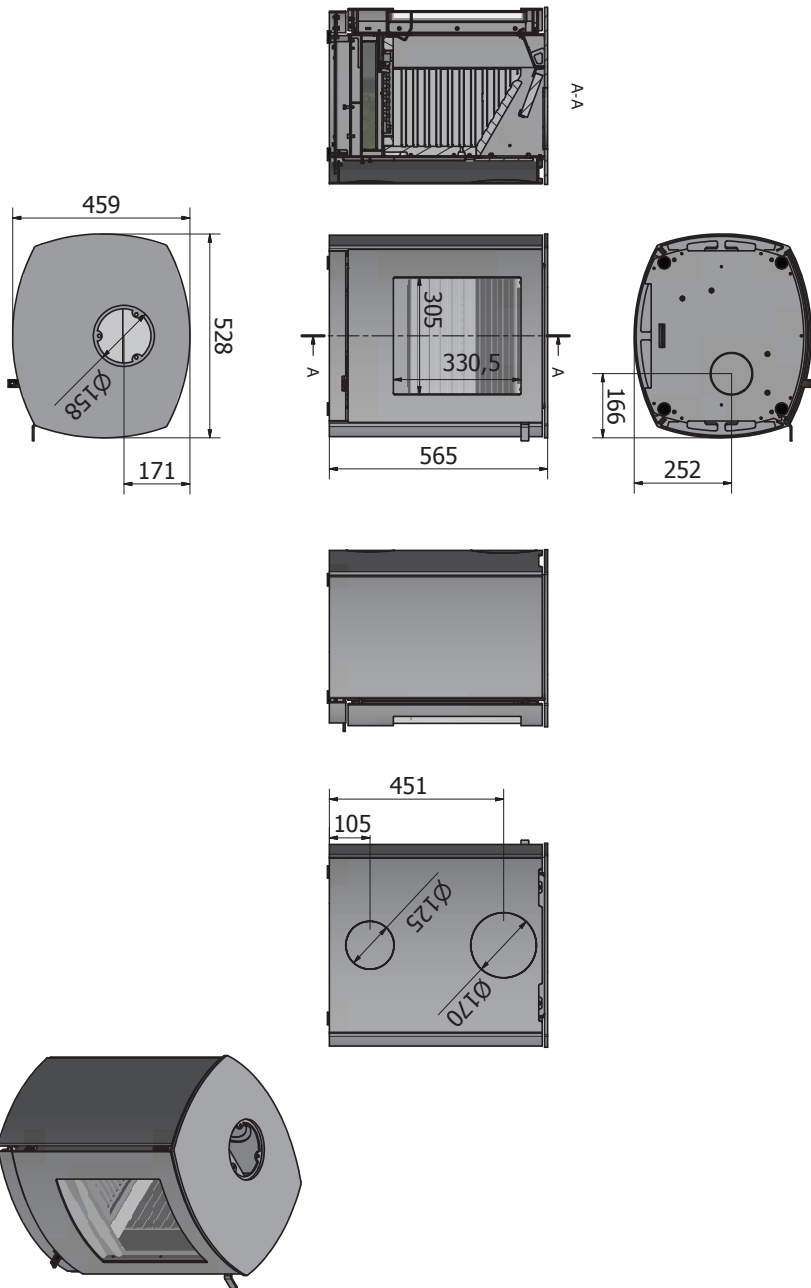

# MÄTTRITNINGAR

8326550  
Q-Tree C 57 Classic

S

**RAIS** attika®  
ART OF FIRE FEUERKULTUR

MÅTTRITNINGAR

**RAIS** attika®  
ART OF FIRE FEUERKULTUR

S

8326551  
Q-Tea C 57

# MÄTTRITNINGAR

8326554  
Q-Tea C 57 Classic - With legs

S

MÅTTRITNINGAR

8326554  
Q-Free C 57 Glass - With legs

S