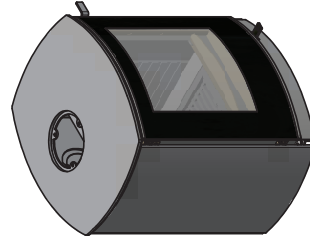

# MÄTTRITNINGAR

8326550  
Q-Tree C 57 Classic

S

**RAIS** attika®  
ART OF FIRE FEUERKULTUR

MÅTTRITNINGAR

**RAIS** attika®  
ART OF FIRE FEUERKULTUR

S

8326551  
Q-Tea C 57

# MÄTTRITNINGAR

8326554  
Q-Tea C 57 Classic - With legs

S

MÅTTRITNINGAR

8326554  
Q-Free C 57 Glass - With legs

S