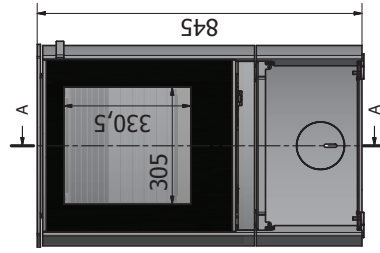

MÄTTRITNINGAR

8326550
Q-line C 85 Classic

S

RAISattika®
ART OF FIRE FEUERKULTUR

MÅTTRITNINGAR

RAIS® attika[®]
ART OF FIRE FEUERKULTUR

S

8326560
Qi-Fee C 85 Glass