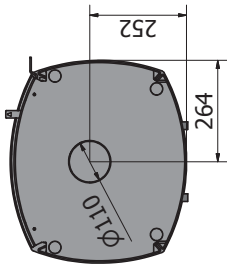

MÄTTRITNINGAR

8326550
Q-line C 85 Classic

S

RAISattika®
ART OF FIRE FEUERKULTUR

MÅTTRITNINGAR

RAIS® attika[®]
ART OF FIRE FEUERKULTUR

S

8326560
Qi-Fee C 85 Glass