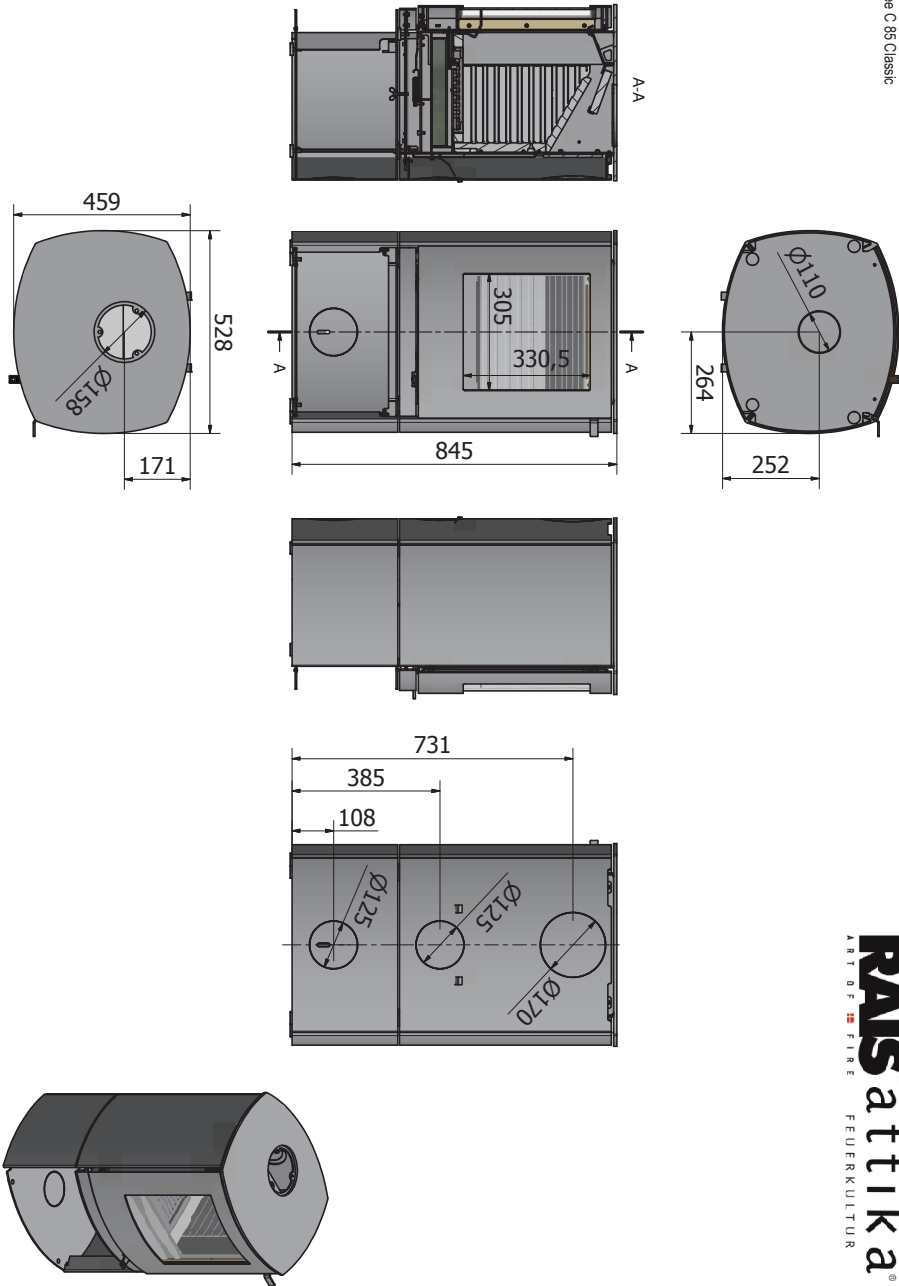

MÄTTRITNINGAR

8326550
Q-line C 85 Classic

S

RAISattika®
ART OF FIRE FEUERKULTUR

MÅTTRITNINGAR

RAIS® attika[®]
ART OF FIRE FEUERKULTUR

S

8326560
Qi-Fee C 85 Glass