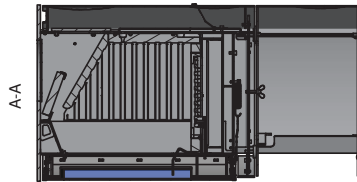

MÄTTRITNINGAR

8326550
Q-line C 85 Classic

S

RAISattika®
ART OF FIRE FEUERKULTUR

MÅTTRITNINGAR

RAIS® attika[®]
ART OF FIRE FEUERKULTUR

S

8326560
Qi-Fee C 85 Glass