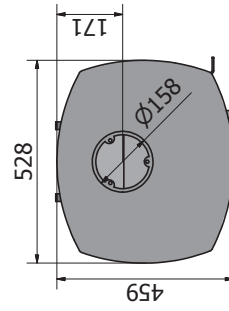

MÄTTRITNINGAR

8326550
Q-line C 85 Classic

S

RAISattika®
ART OF FIRE FEUERKULTUR

MÅTTRITNINGAR

RAIS® attika[®]
ART OF FIRE FEUERKULTUR

S

8326560
Qi-Fee C 85 Glass