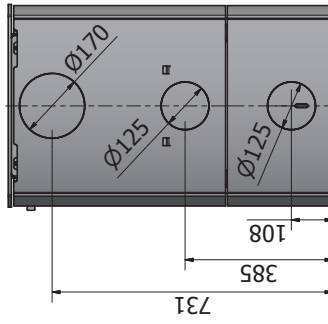

MÄTTRITNINGAR

8326550
Q-line C 85 Classic

S

RAISattika®
ART OF FIRE FEUERKULTUR

MÅTTRITNINGAR

RAIS® attika[®]
ART OF FIRE FEUERKULTUR

S

8326560
Qi-Fee C 85 Glass