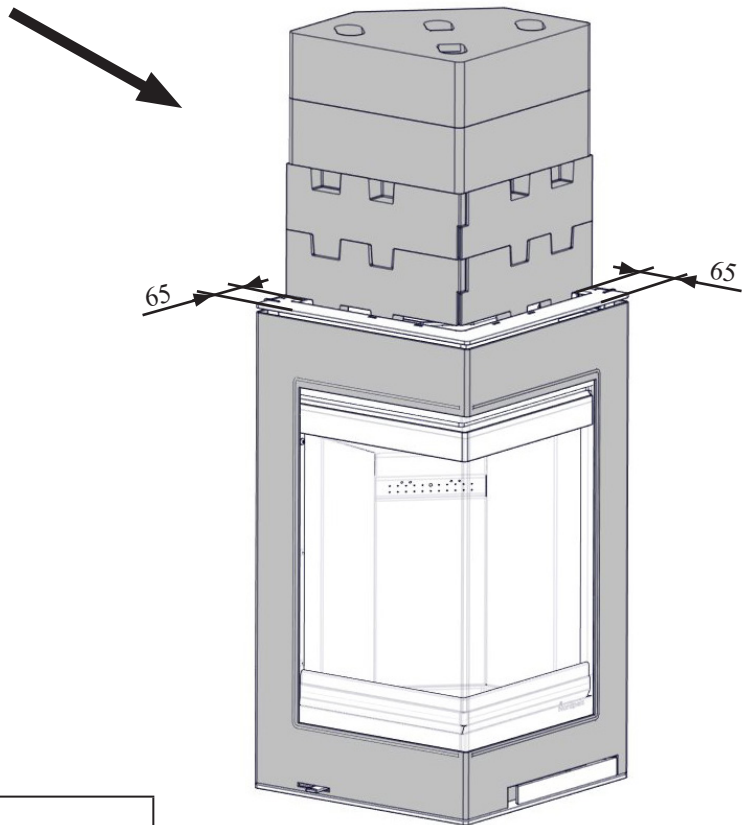

- (NO) Bare for baktilkobling
- (GB) Only for rear connection
- (SE) Endast för anslutning bakifrån
- (FI) Vain takaliitäntä
- (DE) Nur Anschluss hinten
- (FR) Seulement pour raccordement arrière
- (IT) Solo per uscita fumi posteriore

2.