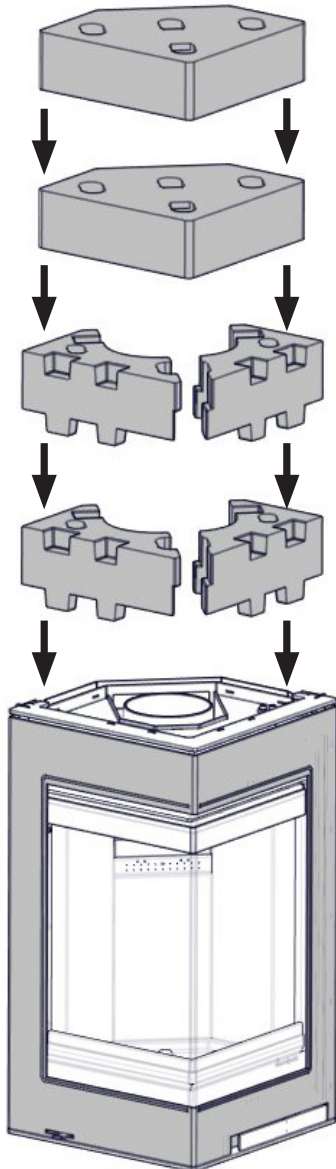

Powerstone set for S-31A

S-31A

PO-0N31A-020 x2

PO-0N31A-01B x2

PO-0N31A-01A x2

1.

- (NO) Bare for baktilkobling
- (GB) Only for rear connection
- (SE) Endast för anslutning bakifrån
- (FI) Vain takaliitäntä
- (DE) Nur Anschluss hinten
- (FR) Seulement pour raccordement arrière
- (IT) Solo per uscita fumi posteriore